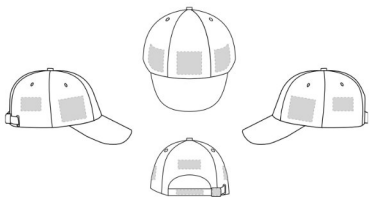

бережем Вас от любых несчастий...

Места нанесения

Бейсболка Hard Work со
светоотражающим элементом

PANTONE
ближайший цвет - 421C

РАЗМЕРЫ
56-58

МАТЕРИАЛ
хлопок 100%, плотность 260 г/м²

ВЕС БРУТТО (1 ШТ.)
95,00 г